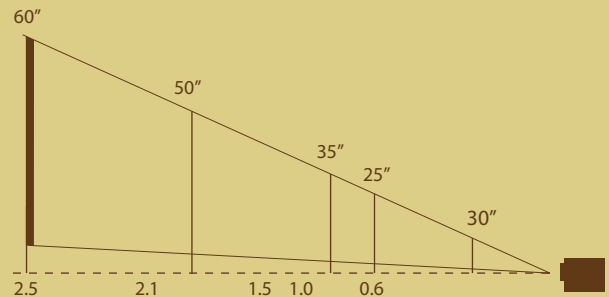

Weight
0.61kg / 1.34lbs

超輕巧，簡潔的設計提供強大的行動投影能力

Brightness
200 ANSI

200 ANSI流明亮度，在同類小型投影機產品最高，和2000:1的高對比度提供優異的圖像品質，非常適合觀看數位娛樂和商業需求

Contrast Ratio
2000:1

Multimedia Reader

內建USB 2.0埠和SD™卡讀寫器不需電腦主機即可隨時分享多媒體享受

SD Card Reader

HDMI™ (High-Definition Multimedia Interface) 埠提供未壓縮的數位信號和多頻道音訊，提供輕鬆連接至高解析度顯示器和家庭影院系統。

Digital Connectivity
HDMI™